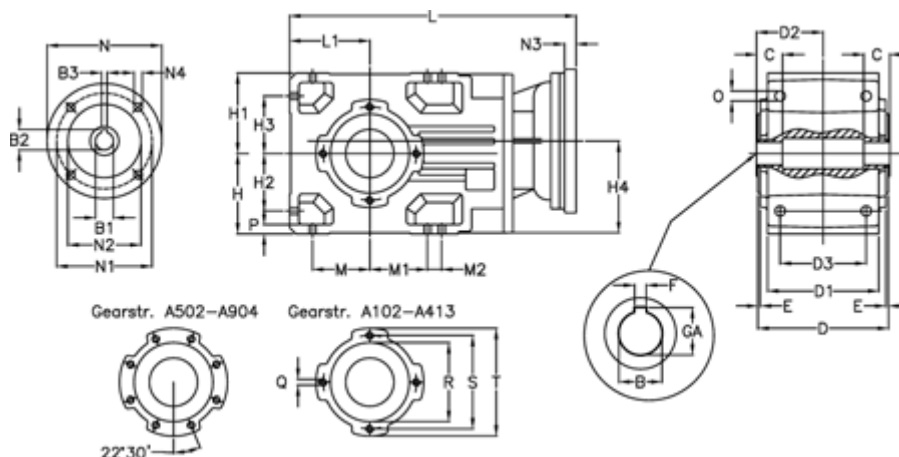

Varenummer: 29600232944220

Beskrivelse: Keglehjulsgear A203UH35-329,4-P63B5

## Mål

B	= 35	D2 = 70.0	H3 = 60.0	N1 = 115	S = 115
B1	= 11	D3 = 90	H4 = 93.0	N2 = 95	T = 140
B2	= 12.8	E = 3.0	L = 361.5	N3 = 0	
B3	= 4	F = 10	L1 = 80	N4 = M8x19	
Betegnelse	= A203UH35-xx-P63 B5	GA = 38.3	M = 60.0	O = 9.5	
C	= 22	H = 80	M1 = 60.0	P = 9	
D	= 136	H1 = 80	M2 = 0	Q = M8x15	
D1	= 110	H2 = 60.0	N = 140	R = 95	